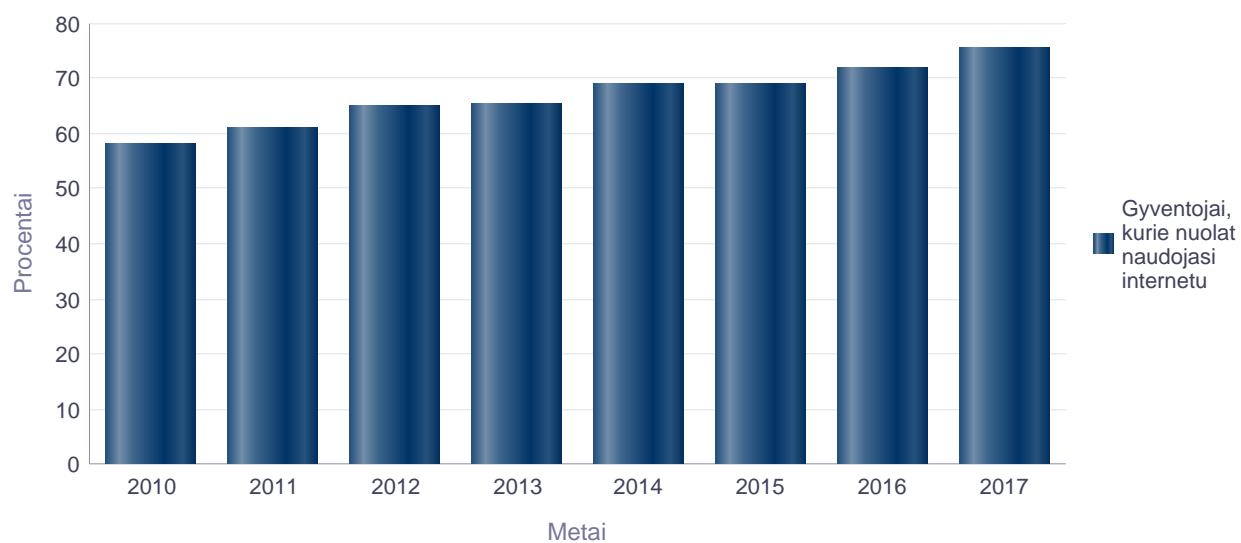

Gyventojai, kurie nuolat naudojami internetu

Gyventojai, kurie nuolat naudojami internetu, proc.

	Reikšmė							
	2010	2011	2012	2013	2014	2015	2016	2017
Pavadinimas								
Gyventojai, kurie nuolat naudojami internetu	58	61	65	65	69	69	72	75

Paaiškinimai:

Gyventojai, kurie nuolat naudojami internetu - gyventojai, kurie internetu naudojami kasdien (ar beveik kasdien) ir bent kartą per savaitę, bet ne kasdien.