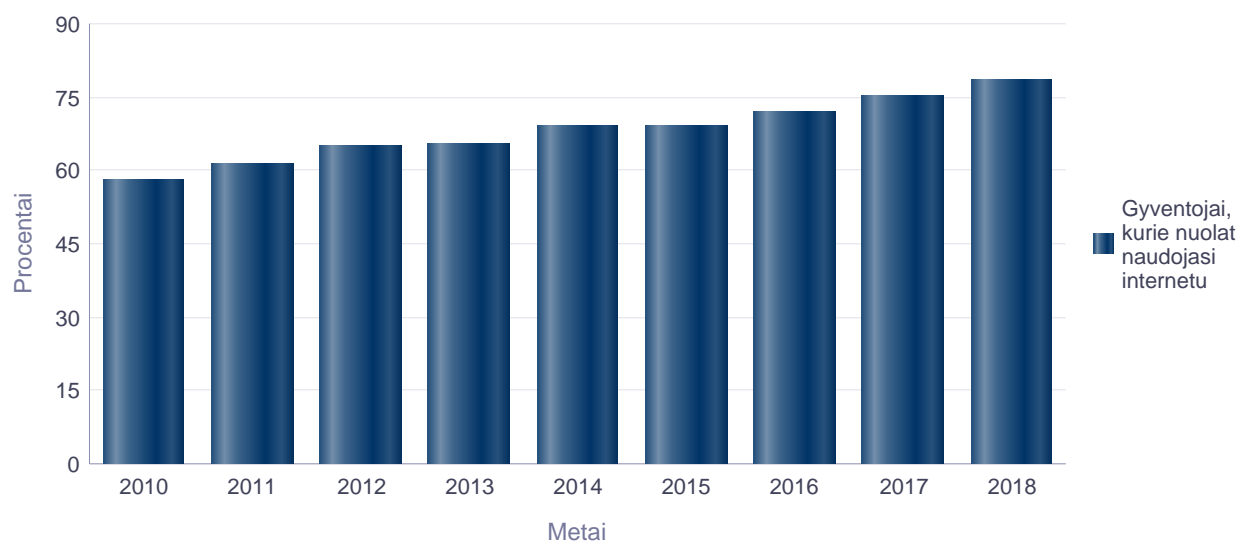

Gyventojai, kurie nuolat naudojami internetu

Gyventojai, kurie nuolat naudojami internetu, proc.

	Reikšmė									
	2010	2011	2012	2013	2014	2015	2016	2017	2018	
Pavadinimas										
Gyventojai, kurie nuolat naudojami internetu	58	61	65	65	69	69	72	75	78	

Paaiškinimai:

Gyventojai, kurie nuolat naudojami internetu - gyventojai, kurie internetu naudojami kasdien (ar beveik kasdien) ir bent kartą per savaitę, bet ne kasdien.